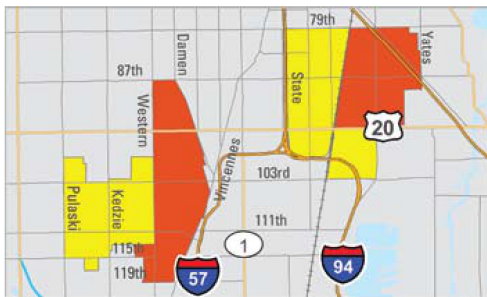

©2011 Waste Management, Inc.
Printed on post-consumer recycled paper. | Impreso en papel reciclado posconsumidor.

OCTOBER						
S	M	T	W	T	F	S
						1
2	3	4	5	6	7	8
9	10	11	12	13	14	15
16	17	18	19	20	21	22
23	24	25	26	27	28	29
30	31					

NOVEMBER						
S	M	T	W	T	F	S
		1	2	3	4	5
6	7	8	9	10	11	12
13	14	15	16	17	18	19
20	21	22	23	24	25	26
27	28	29	30			

DECEMBER						
S	M	T	W	T	F	S
				1	2	3
4	5	6	7	8	9	10
11	12	13	14	15	16	17
18	19	20	21	22	23	24
25	26	27	28	29	30	31